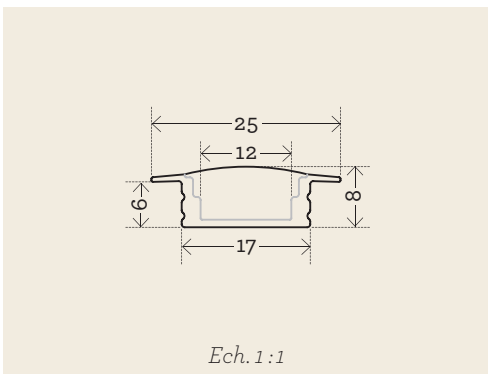

EN COMPLÉMENT

- Finition ..... embouts plastique gris avec sortie de câble
- Capot ..... existe aussi capot dépoli
- Optique ..... optique 60° en option
- Gradation ..... possible en DALI, 0-10 V, DMX, KNX, PWM, bouton poussoir