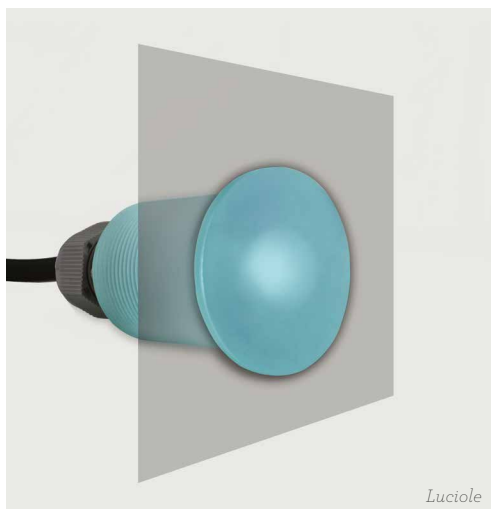

NAÏF

Plot de balisage ou de décoration, sa forme bombée permet une accroche visuelle très efficace. Il existe en version ronde ou carrée, en blanc ou en couleurs.

FACADE D'IMMEUBLE *Pays Bas*

La trame de points lumineux habille la façade.

Ici chaque point est indépendant et peut être contrôlé selon des scénarii variés.

Luciole / Nymphe

Luciole

Nymphe

-  
-  67  08
-  85°
-  50 000 h (L70@ 25°C)
- 

FINITIONS & ACCESSOIRES

- Matière corps en PMMA frosté
- Sortie câble 1 m par défaut ou sur-mesure à la demande
- Connectique connecteurs IP67 en option
- Fixation avec écrou fourni ou par collage
- Gradation PWM

NOM	NB DE LED X TYPE	COULEURS DISPONIBLES	OPTIQUES	FLUX DU LUMINAIRE	ALIMENTATION - PUISSANCE - CLASSE ELEC.
Luciole	1 led smd	Blanc Chaud, Blanc Froid, Rouge, Vert, Bleu, RVB	-	-	24 VDC - 2 W - III
Nymphe					

Luciole

Nymphe