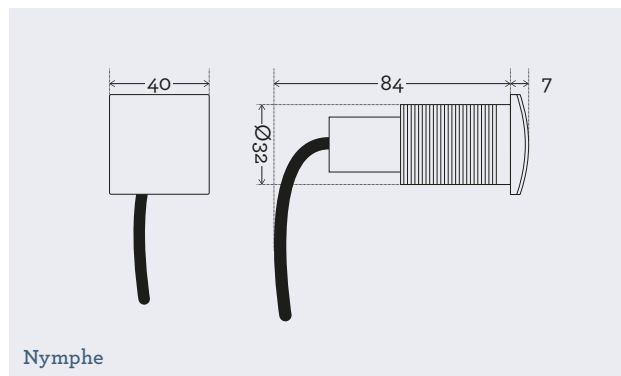

Luciole / Nymphe

- .....
- 67 08
- ..... 85°
- ..... 50 000 h (L70@ 25°C)

FINITIONS & ACCESSOIRES

- Matière ..... corps en PMMA frosté
- Sortie câble ..... 1 m par défaut ou sur-mesure à la demande
- Connectique ..... connecteurs IP67 en option
- Fixation ..... avec écrou fourni ou par collage
- Gradation ..... PWM

NOM	NB DE LED X TYPE	COULEURS DISPONIBLES	OPTIQUES	FLUX DU LUMINAIRE	ALIMENTATION - PUISSANCE - CLASSE ELEC.
Luciole	1 led smd	Blanc Chaud, Blanc Froid, Rouge, Vert, Bleu, RVB	-	-	24 VDC - 2 W - III
Nymphe					

Nymphe