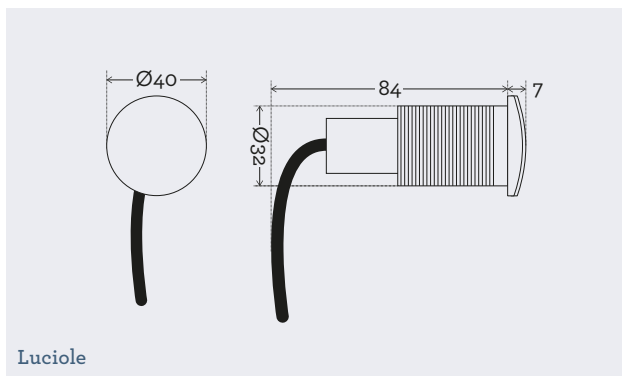

Nymphe

Luciole