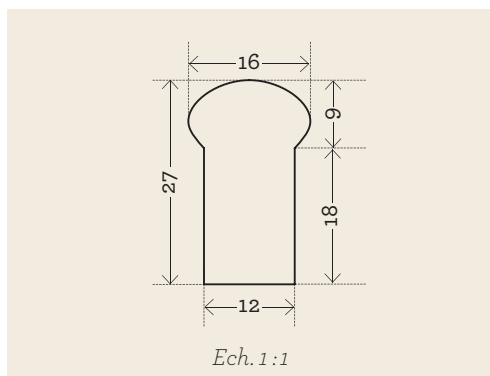

EN COMPLÉMENT

- **Connectique** ..... connecteurs et bouchons blancs
- **Option supp.** ..... valise d'outillage pour découpe et pose sur-mesure
  (sur demande)
- **Fixation** ..... profil en aluminium
- **Note** ..... rayon de courbure minimum 60mm,
  dimensions des accessoires sur fiche technique
- **Gradation** ..... possible en DALI, 0-10 V, DMX, KNX, PWM,
  bouton poussoir