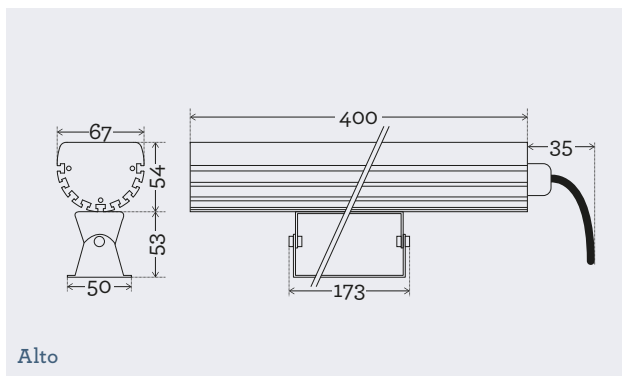

NOUVEAUTÉ

PROJECTEURS Alto / Mutto

- .....
- 67 10
- ..... 85°
- ..... 2 ellipses
- ..... 50 000 h (L70@ 25°C)

FINITIONS & ACCESSOIRES

- Matière ..... corps en aluminium, carreau en PC margard
- Finition ..... aluminium anodisé incolore, peinture sur demande
- Sortie câble ..... 1m, ou sur-mesure à la demande
- Connectique ..... connecteurs IP67 en option
- Gradation ..... DMX, DALI, PWM, 1-10V, sur demande

NOM	NB DE LED X TYPE	COULEURS DISPONIBLES	OPTIQUES	FLUX DU LUMINAIRE	ALIMENTATION - PUISSANCE - CLASSE ELEC.
Alto mono CC	6 x 2W	Blanc 3000K, 4000K, 6000K, Rouge, Vert, Bleu, Ambre,	6°, 12°, 30°, 50°, 12x50°	-	500 mA - 12 W - III
Alto mono CV					24 VDC - 12 W - III
Alto RVBW MC	3 x 4W	RGBW			350 mA - 12 W - III
Alto SW MC		Smart White			

Alto

Mutto