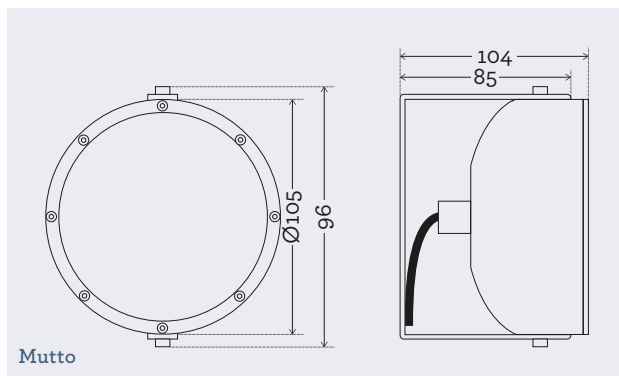

NOUVEAUTÉ

PROJECTEURS Alto / Mutto

- .....
- 67 10
- ..... 85°
- ..... 2 ellipses
- ..... 50 000 h (L70@ 25°C)

FINITIONS & ACCESSOIRES

- Matière ..... corps en aluminium, carreau en PC margard
- Finition ..... aluminium anodisé incolore, peinture sur demande
- Sortie câble ..... 1m, ou sur-mesure à la demande
- Connectique ..... connecteurs IP67 en option
- Gradation ..... DMX, DALI, PWM, 1-10V, sur demande

NOM	NB DE LED X TYPE	COULEURS DISPONIBLES	OPTIQUES	FLUX DU LUMINAIRE	ALIMENTATION - PUISSANCE - CLASSE ELEC.
Alto mono CC	6 x 2W	Blanc 3000K, 4000K, 6000K, Rouge, Vert, Bleu, Ambre,	6°, 12°, 30°, 50°, 12x50°	-	500 mA - 12 W - III
Alto mono CV					24 VDC - 12 W - III
Alto RVBW MC	3 x 4W	RGBW			350 mA - 12 W - III
Alto SW MC		Smart White			

Mutto