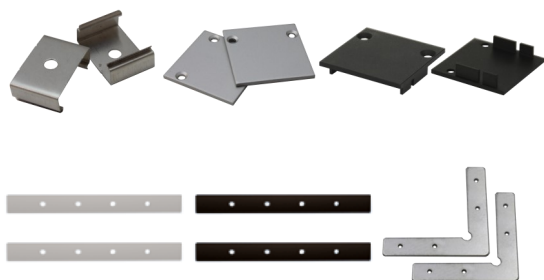

Fiche technique

PROFILE NOVA

AMBIANCE LUMIERE

Ref : 301102020

En saillie, encastré ou suspendu, ce profil s'adaptera à tous vos projets. Sobre et épuré, il est à la fois discret et lumineux.

CARACTÉRISTIQUES

Dimensions : 35x35x2500mm - Longueur sur mesure

Matériaux & finition : Aluminium anodisé incolore (gris métal)

Installation : En saillie ou suspendu - Mur, plafond.

Environnement (in/out) : Intérieur ou extérieur

Indice de protection (IP) : IP 40 ou IP65 (Voir compatibilité)

Poids : 700 g/m

Indice de résistance aux chocs (IK) : IK 07

Test du fil incandescent : 850°

ACCESSOIRES

Accessoire	Référence
Vasque claire en barre de 2.5m	301003121
Vaque opale en barre de 2.5m	301003220
Vasque prismatique en barre de 2.5m	301003210
Vasque opale en rouleau de 25m	301003221
Vasque dépolie en rouleau de 25m	301003222
Clips de fixation en métal	301004020
Embouts en métal anodisés incolore	301104000
Embouts en métal anodisés noir	301104800
Eclisses internes incolores (la paire)	301510020
Eclisses internes noires (la paire)	301510020
Eclisses de jonction 90° Mur/Pla. (la paire)	301510021
Câble de suspension	26903