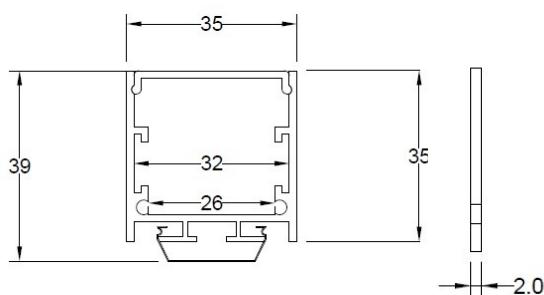

Fiche technique

PROFILE NOVA

AMBIANCE LUMIERE

Ref : 301102020

En saillie, encastré ou suspendu, ce profil s'adaptera à tous vos projets. Sobre et épuré, il est à la fois discret et lumineux.

CARACTÉRISTIQUES

Dimensions : 35x35x2500mm - Longueur sur mesure

Matériaux & finition : Aluminium anodisé incolore (gris métal)

Installation : En saillie ou suspendu - Mur, plafond.

Environnement (in/out) : Intérieur ou extérieur

Indice de protection (IP) : IP 40 ou IP65 (Voir compatibilité)

Poids : 700 g/m

Indice de résistance aux chocs (IK) : IK 07

Test du fil incandescent : 850°

ACCESSOIRES

Accessoire	Référence
Vasque claire en barre de 2.5m	301003121
Vaque opale en barre de 2.5m	301003220
Vasque prismatique en barre de 2.5m	301003210
Vasque opale en rouleau de 25m	301003221
Vasque dépolie en rouleau de 25m	301003222
Clips de fixation en métal	301004020
Embouts en métal anodisés incolore	301104000
Embouts en métal anodisés noir	301104800
Eclisses internes incolores (la paire)	301510020
Eclisses internes noires (la paire)	301510020
Eclisses de jonction 90° Mur/Pla. (la paire)	301510021
Câble de suspension	26903