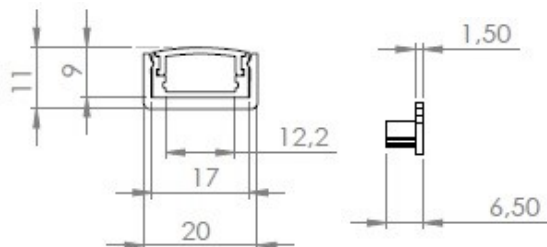

Fiche technique

PROFIL ATHENA

AMBIANCE LUMIERE

Ref : 300102020

Profilé ultra mince en aluminium qui peut d'intégrer discrètement dans des vitrines ou dans les sous-faces de meubles.

CARACTÉRISTIQUES

Dimensions : 17x9x2500mm

Matériaux & finition : Aluminium anodisé incolore (gris métal)

Installation : En saillie - Mur, plafonds

Environnement (in/out) : Intérieur

Indice de protection (IP) : IP 40

Poids : 125 g/m

Indice de résistance aux chocs (IK) : IK 04

Test du fil incandescent : 850°

ACCESSOIRES

Accessoire	Référence
Vasque opale 2.5m	300103320
Vasque dépolie 2.5m	300103220
Vasque claire 2.5m	300103120
Vasque Optique 60° 2.5m	300113125
Embouts en plastique gris	300108000
Clips de fixation en métal	300109000