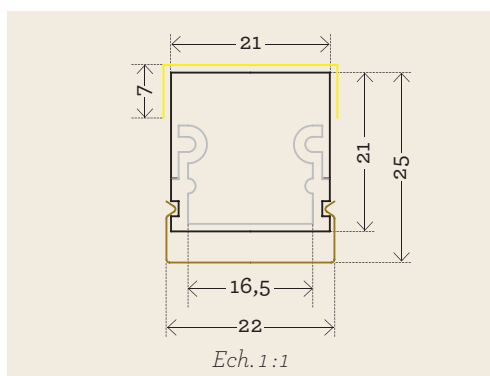

venus

Sa visibilité sur 3 côtés lui donne un impact visuel fort. Il peut faire office d'éclairage fonctionnel aussi bien en plafond qu'au mur ou intégré sur des parements décoratifs. Des coupes d'onglet faciles à réaliser permettent de créer des lignes de lumière originales.

- 
  +
 
  +
 
-  Blancs : 2 400° K à 6 000° K, Blanc malin, RVB, RVBW
-  24 V  
-  2,5 m
Réalisation de longueurs sur-mesure à la demande
-  44 ou 65  07
-  IRC > 90 disponible dans notre gamme UL et XT
-  < 3 ellipses de McAdam

	ÉLÉMENT LUMINEUX	IP	TYPE DIODES	NB. DIODES/M	FLUX DU LUMINAIRE	PUISSANCE/M	PAS DE COUPE
venus	venus-lf	44	led SMD 3528	60	230 lm/m	5 W	10 cm
	venus-hl	44	led SMD 5050	56	730 lm/m	12 W	12,5 cm
	venus-hl-ip	65	led SMD 5050	56	730 lm/m	12 W	12,5 cm
	venus-ul	44	led SMD 3528	240	920 lm/m	20 W	2,5 cm