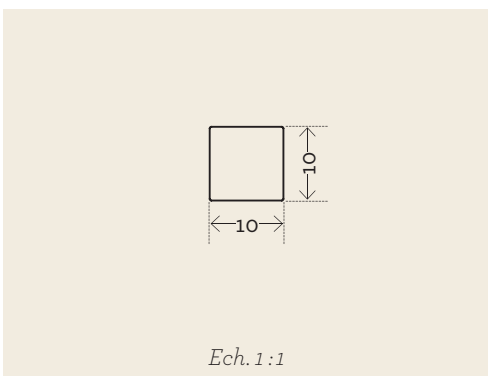

EN COMPLÉMENT

- Fixation ..... *clips de fixation transparents*
- Sortie de câble ..... *axiale par défaut, latérale en option*
- Gradation ..... *possible en DALI, 0-10 V, DMX, KNX, PWM, bouton poussoir*