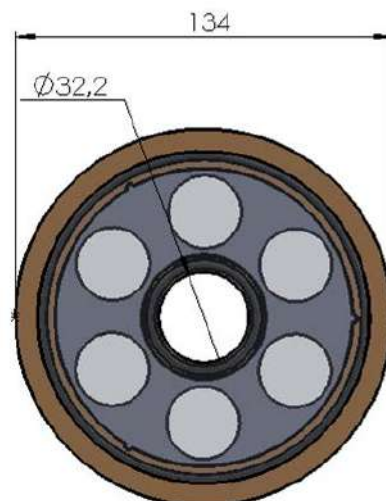

CARACTÉRISTIQUES

Dimensions : Ø134 x 50mm (hors presse étoupe)

2,8 kg

Matériaux & Finition : Bronze et verre trempé

IP 68

Environnement : Extérieur

IK 10

Installation : Directement sur l'ajutage avec vis de blocage

850°

ÉQUIPEMENT LUMINEUX

Source & Optique : 6 LED MC - 15°

Températures/couleurs : 3000K - 4000K - 6000K - RGBW - SW

Indice de rendu des couleurs : IRC > 80

Durée de vie : 60 000 T°(h)

Référence : SIRIUS-**