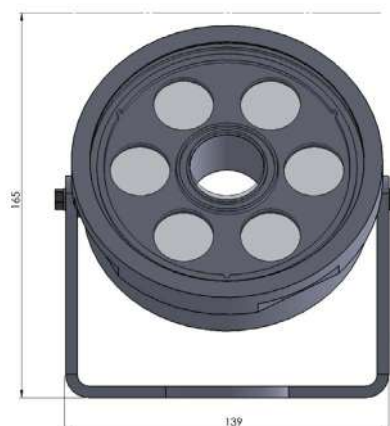

AKOUA

Spot immergeable blanc ou couleur permettant la mise en lumière dans les fontaines et bassins. Puissant, très peu encombrant et discret, le projecteur AKOUA est votre meilleur atout pour l'éclairage des fontaines sèches ou monumentales.

CARACTÉRISTIQUES

Dimensions : 165x Ø139mm (hors presse étoupe)

3,3 kg

Matériaux & Finition : Bronze et verre trempé

IP 68

Environnement : Extérieur

IK 08

Installation : Fixation au fond du bassin

850°

ÉQUIPEMENT LUMINEUX

Source & Optique : 6 LED MC - 15°

Températures/couleurs : 3000K - 4000K - 6000K - RGBW - SW

Indice de rendu des couleurs : IRC > 80

Durée de vie : 60 000 T°(h)

Référence : AKOUA-**

CARACTÉRISTIQUES ÉLECTRIQUES

Alimentation : 350mA

Classe électrique : Classe III

Puissance & consommation : 24W

Graduation : Dali, DMX, RF, 0/1 - 10V, Autres procédés sur demande

Sortie de câble : 1m de câble en sortie de luminaire