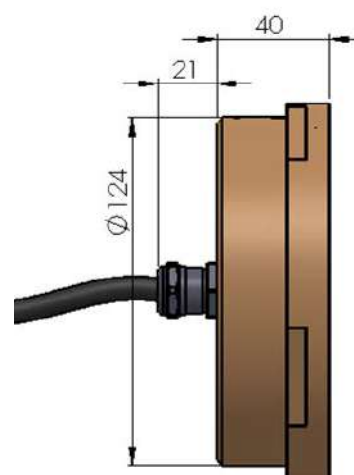

CARACTÉRISTIQUES ÉLECTRIQUES

Alimentation : 350mA

Classe électrique : Classe III

Puissance & consommation : 24W

Graduation : Dali, DMX, RF, 0/1 - 10V, Autres procédés sur demande

Sortie de câble : 1m de câble en sortie de luminaire