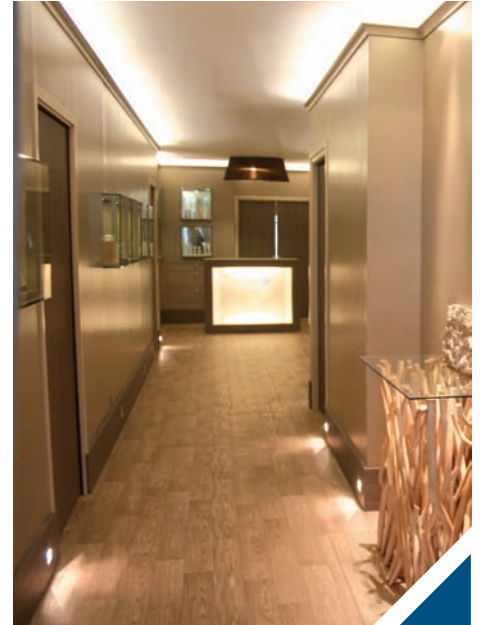

RUBAN À LED HL haute luminosité

56 LED triples / m dans une gaine PVC, résiné et protégé anti-UV.

1356 46 **
1356 46 **M

rouleau de 5 m
sur mesure

Ce ruban haute-performance graduable permet un éclairage décoratif soutenu. Son rendement luminosité / W est un record dans sa catégorie.

finitions

couleurs des diodes:

- **** ** 02 blanc chaud «Gold» (2700 à 2900°K)
- **** ** 03 blanc chaud (3000 à 3500°K)
- **** ** 05 blanc neutre (4000 à 4500°K)
- **** ** 07 blanc froid (6000 à 7000°K)
- **** ** 2 ambre (580 à 598 nm)
- **** ** 3 rouge (620 à 630 nm)
- **** ** 4 vert (520 à 530 nm)
- **** ** 5 bleu (465 à 475 nm)
- **** ** 6 RVB

flux lumineux: 660 à 784 lumens / m

angle: 120°

dimensions:

largeur: 15 mm

épaisseur: 6 mm

entraxe des diodes: 17,8 mm

sécable tous les: 125 mm

continuité électrique: 5 m

conditionnement

vendu en rouleau de 5 m ou sur-mesure

56 LED x3 CMS	24V_{DC}	12W/m 3x4W/m	IP67*	70% du flux lumineux à 20 000t³(h)	

* Étanchéité des extrémités à réaliser à la mise en oeuvre.
Sur demande, alimentations et bouchons pré-câblés en IP66.

éclairage indirect
Le spa «Be By Monarque» à Chartres

1357 46 **

RUBAN À LED LF ledflex

60 LED / m dans une gaine PVC et protégé anti-UV.

Ce ruban à LED particulièrement lumineux s'intégrera parfaitement à la plupart de vos projets décoratifs et architecturaux.

finitions

couleurs des diodes:

- **** ** 02 blanc chaud «Gold» (2700 à 3000°K)
- **** ** 05 blanc neutre (4000 à 4500°K)
- **** ** 07 blanc froid (6000 à 7000°K)

flux lumineux: 360 à 420 lumens / m

angle: 120°

dimensions:

largeur: 12 mm

épaisseur: 4 mm

entraxe des diodes: 16,7 mm

sécable tous les: 100 mm

continuité électrique: 5 m

conditionnement

vendu en rouleau de 5 m et pochette de 5 jeux
d'accessoires comprise avec chaque rouleau.

60 LED CMS	24V_{DC}	5W/m	IP65*	70% du flux lumineux à 20 000t³(h)	

* Étanchéité des extrémités à réaliser à la mise en oeuvre.