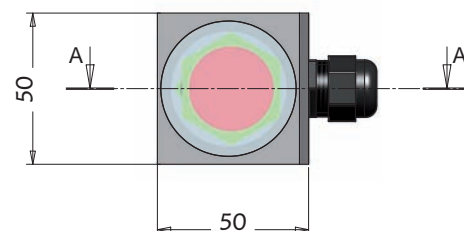

BORA

50x50 - 1,2,3 ou 4 diodes 3W

mono : Réf. 9070 ** ** *

double : Réf. 9072 ** ** *

triple : Réf. 9073 ** ** *

quadruple : Réf. 9074 ** ** *

Bora dessine vos façades, émet un faisceau puissant et très serré (4°) permettant d'obtenir des traits lumineux jusqu'à trois mètres.

CONDITIONNEMENT

1 spot

ALIMENTATIONS

12-24V DC

MISE EN ŒUVRE

Platine de fixation

FINITIONS

Matière : aluminium anodisé incolore (10)

Carreau : verre clair (02)

Couleurs des diodes : Blanc froid 5500°K (A*)
Blanc chaud 3300°K (B*)

Angle(s) : 4°

ACCESSOIRES

Accessoire de pose pour câblage apparent :Réf.9070 10 99 9Z

Assemblage Mono Assemblage Double Assemblage Quadruple