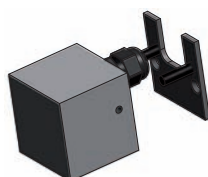

BORA

50x50 - 1,2,3 ou 4 diodes 3W

mono : Réf. 9070 ** ** *

double : Réf. 9072 ** ** *

triple : Réf. 9073 ** ** *

quadruple : Réf. 9074 ** ** *

Bora dessine vos façades, émet un faisceau puissant et très serré (4°) permettant d'obtenir des traits lumineux jusqu'à trois mètres.

CONDITIONNEMENT

1 spot

ALIMENTATIONS

12-24V DC

MISE EN ŒUVRE

Platine de fixation

FINITIONS

Matière : aluminium anodisé incolore (10)

Carreau : verre clair (02)

Couleurs des diodes : Blanc froid 5500°K (A*)
Blanc chaud 3300°K (B*)

Angle(s) : 4°

ACCESSOIRES

Accessoire de pose pour câblage apparent :Réf.9070 10 99 9Z

Assemblage Mono Assemblage Double Assemblage Quadruple