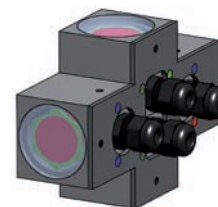

BORA

50x50 - 1,2,3 ou 4 diodes 3W

mono : Réf. 9070 ** ** *

double : Réf. 9072 ** ** *

triple : Réf. 9073 ** ** *

quadruple : Réf. 9074 ** ** *

Bora dessine vos façades, émet un faisceau puissant et très serré (4°) permettant d'obtenir des traits lumineux jusqu'à trois mètres.

CONDITIONNEMENT

1 spot

ALIMENTATIONS

12-24V DC

MISE EN ŒUVRE

Platine de fixation

FINITIONS

Matière : aluminium anodisé incolore (10)

Carreau : verre clair (02)

Couleurs des diodes : Blanc froid 5500°K (A*)
Blanc chaud 3300°K (B*)

Angle(s) : 4°

ACCESSOIRES

Accessoire de pose pour câblage apparent :Réf.9070 10 99 9Z

Assemblage Mono Assemblage Double Assemblage Quadruple