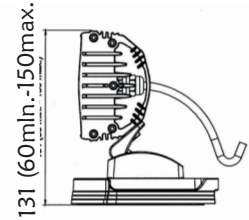

Mairie de Galspelt - Mise en oeuvre : SPIE

ARCPAD 48

ARCPAD 3*48

Projecteur Wall Washer

Arepad 48 ou 3*48 apporte à vos projets des couleurs riches et saturées et des effets de changements de couleurs en lèche mur, éclairage dans de multiples applications architecturales.

ECLAIRAGE EXTERIEUR

FINITIONS

Matière :
Aluminium

Carreau :
Verre trempé

Couleurs des diodes :
Blanc froid 6500°K
Blanc chaud 3300°K
Blanc malin (6500°K + 3300°K)
RVB + Blanc froid 6500°K
RVB + Blanc chaud 3300°K

Angle(s) :
TILT : +60°/-90°
PAN : +45°/-45°

Connexion : RJ45

ALIMENTATIONS (pour plus de détails voir pages 220 à 251)

- monocouleur fixe :Modèle **ArcPower 48**
- monocouleur gradable :Modèle **ArcPower 48**
- trichromie dynamique :Modèle **ArcPower 48**
- trichromie DMX :Modèle **ArcPower 48**
- blanc malin :Modèle **ArcPower 48**

CONDITIONNEMENT

1 ArcPad avec 1.50 de câble et prise RJ45

48xLed Power	700 mA	60W	IP67	IK06	960°C	70% du flux lumineux à 60 000 _{t°(h)}	III
-----------------	--------	-----	------	------	-------	---	-----