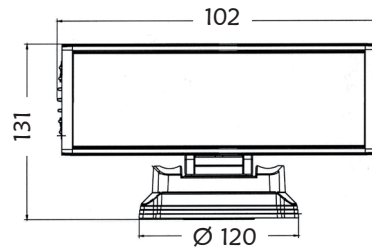

Mairie de Galspelt - Mise en oeuvre : SPIE

ARCPAD 48

ARCPAD 3*48

Projecteur Wall Washer

Arepad 48 ou 3*48 apporte à vos projets des couleurs riches et saturées et des effets de changements de couleurs en lèche mur, éclairage dans de multiples applications architecturales.

Angle(s) :
TILT : +60°/-90°
PAN : +45°/-45°

Connexion : RJ45

ALIMENTATIONS (pour plus de détails voir pages 220 à 251)

- monocouleur fixe :Modèle **ArcPower 48**
- monocouleur gradable :Modèle **ArcPower 48**
- trichromie dynamique :Modèle **ArcPower 48**
- trichromie DMX :Modèle **ArcPower 48**
- blanc malin :Modèle **ArcPower 48**