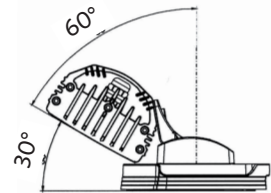

Mairie de Galspelt - Mise en oeuvre : SPIE

ARCPAD 48

ARCPAD 3*48

Projecteur Wall Washer

Arepad 48 ou 3*48 apporte à vos projets des couleurs riches et saturées et des effets de changements de couleurs en lèche mur, éclairage dans de multiples applications architecturales.

ECLAIRAGE EXTERIEUR

FINITIONS

Matière :
Aluminium

Carreau :
Verre trempé

Couleurs des diodes :
Blanc froid 6500°K
Blanc chaud 3300°K
Blanc malin (6500°K + 3300°K)
RVB + Blanc froid 6500°K
RVB + Blanc chaud 3300°K

Angle(s) :
TILT : +60°/-90°
PAN : +45°/-45°

Connexion : RJ45

ALIMENTATIONS (pour plus de détails voir pages 220 à 251)

- monocouleur fixe :Modèle **ArcPower 48**
- monocouleur gradable :Modèle **ArcPower 48**
- trichromie dynamique :Modèle **ArcPower 48**
- trichromie DMX :Modèle **ArcPower 48**
- blanc malin :Modèle **ArcPower 48**

CONDITIONNEMENT

1 ArcPad avec 1.50 de câble et prise RJ45

48xLed Power	700 mA	60W	IP67	IK06	960°C	70% du flux lumineux à 60 000 _{t°(h)}	III
-----------------	--------	-----	------	------	-------	---	-----